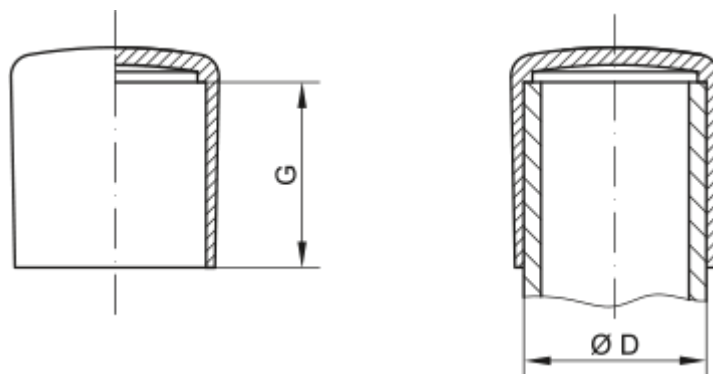

Varenummer: 59GPN280ER4

Beskrivelse: KLEE Endeprop for rundt rør GPN 280 - (Rør diameter 4)

Mål

D = 4
G = 8.1